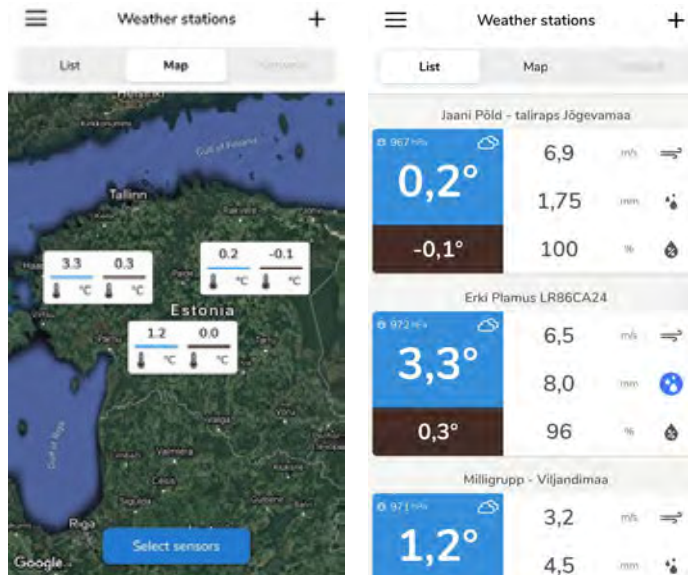

UUDIS

Jälgi ilmaolusid reaalsajas oma põlluilmajaamas

FieldSense täisautomaatne ilmajaam on arendatud täpisyiljeluse töövahendina, mis mõõdab sademete hulka, tuule kiirust, temperatuuri õhus ja mullas ning teisi ilma parameetreid, mis aitavad põllumehel teha õigeid otsuseid.

FieldSense ilmajaam Sinu põllul

Asukohapõhised ilmaandmed iga 10 minuti järgi

Otsuste vastuvõtmiseks vajalik info käeulatuses

Teenusega kaasnevad kõik ilmajaama teenused

Tasuta garantii ilmajaama hoolduseks ja teenuse kasutajatugi

Sinu põlluilmajaam

- Kasutajasõbralik äpp iOS, Android seadmetele ning veebilehena
- Ilmaandmete ajalugu
- Sademete summa
- Sobiliku pritsimisilma abimees
- Andmed kaardil ja tabelina
- Piiramatu kasutajate arv